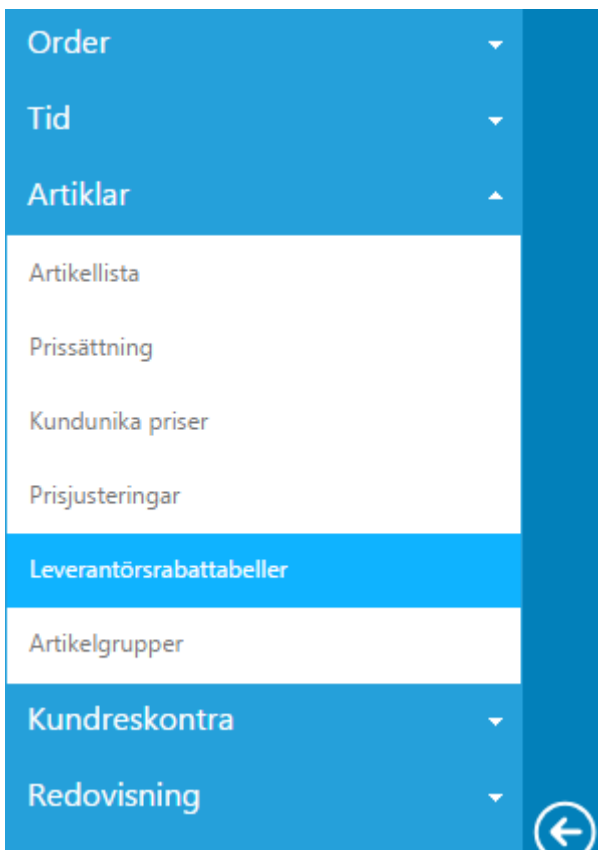

Rabattbrev

Ahlsell Office har en dold meny i vänsterkant.

- **Tryck på pilen** i den blå ramen för att visa menyn.

Leverantörsrabattabeller hittar du enligt menybilden till vänster.

Artiklar → Leverantörsrabattabeller