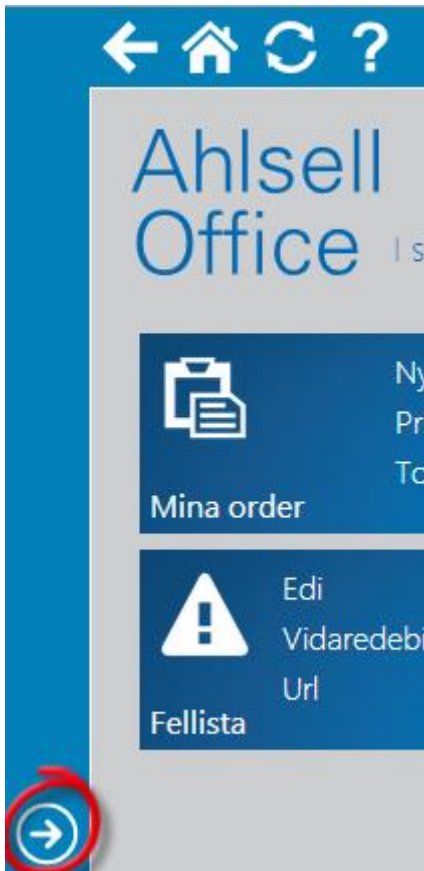

Rabattbrev

Ahlsell Office har en dold meny i vänsterkant.

- **Tryck på pilen** i den blå ramen för att visa menyn.

Leverantörsrabattabeller hittar du enligt menybilden till vänster.

Artiklar → Leverantörsrabattabeller